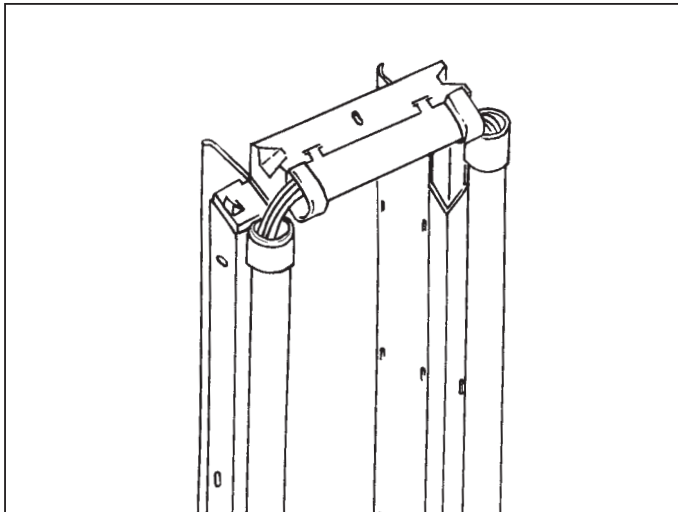

INSTALLATIESTRIP

montagehandleiding

PATENTED

INSTALLATIESTRIP

1.

2.

3.

4.

INSTALLATIESTRIP

12.

13.

14.

- Gebruikstemperatuur
- 5°C tot 60°C
- IP20
- Maximaal 3 kabels XmvK
of YmvK 5 x 2,5 mm² in
het kabelcompartiment.
- Het kabelcompartiment is
in de zin van de
NEN 1010 tabel 52-B2
(bepaling toelaatbare
stroom) een ongeperfo-
reerde kabelbaan.