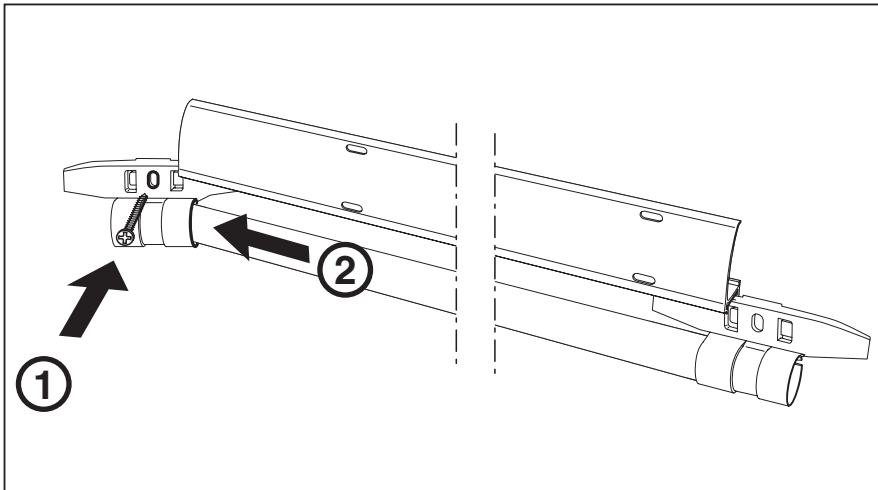

5.

6.

7.

8.

INSTALLATIESTRIP

9.

10.

11.

INSTALLATIESTRIP

12.

13.

14.

- Gebruikstemperatuur
- 5°C tot 60°C
- IP20
- Maximaal 3 kabels XmvK
of YmvK 5 x 2,5 mm² in
het kabelcompartiment.
- Het kabelcompartiment is
in de zin van de
NEN 1010 tabel 52-B2
(bepaling toelaatbare
stroom) een ongeperfo-
reerde kabelbaan.