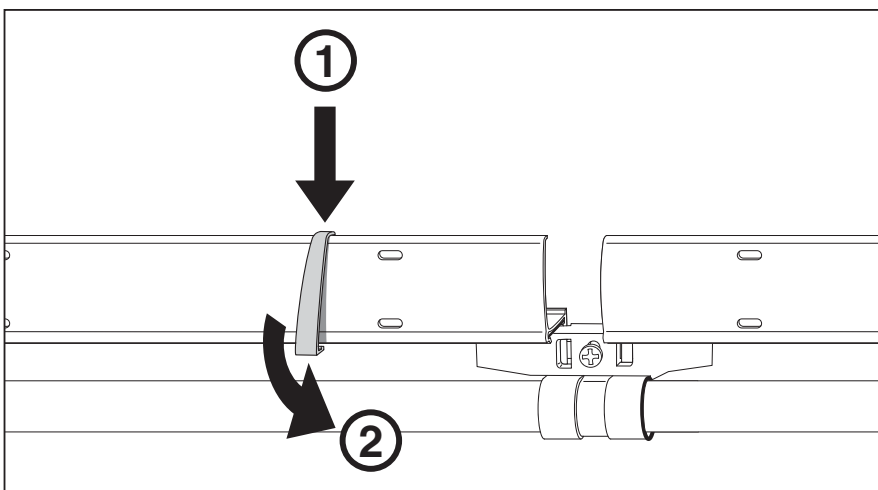

5.

6.

7.

8.

INSTALLATIESTRIP

9.

10.

11.

INSTALLATIESTRIP

12.

13.

14.

- Gebruikstemperatuur
- 5°C tot 60°C
- IP20
- Maximaal 3 kabels XmvK
of YmvK 5 x 2,5 mm² in
het kabelcompartiment.
- Het kabelcompartiment is
in de zin van de
NEN 1010 tabel 52-B2
(bepaling toelaatbare
stroom) een ongeperfo-
reerde kabelbaan.