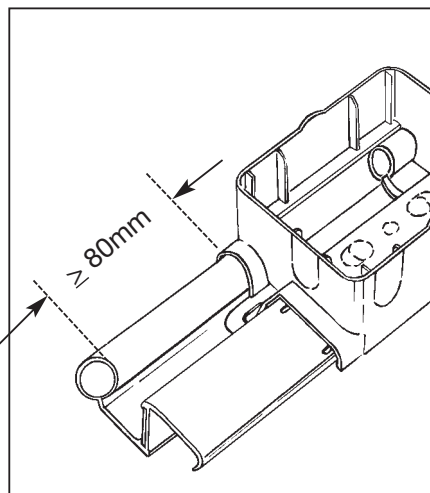

INSTALLATIESTRIP

montagehandleiding

PATENTED

INSTALLATIESTRIP

1.

2.

3.

4.

INSTALLATIESTRIP

12.

13.

14.

- Gebruikstemperatuur
- 5°C tot 60°C
- IP20
- Maximaal 3 kabels XmvK
of YmvK 5 x 2,5 mm² in
het kabelcompartiment.
- Het kabelcompartiment is
in de zin van de
NEN 1010 tabel 52-B2
(bepaling toelaatbare
stroom) een ongeperfo-
reerde kabelbaan.