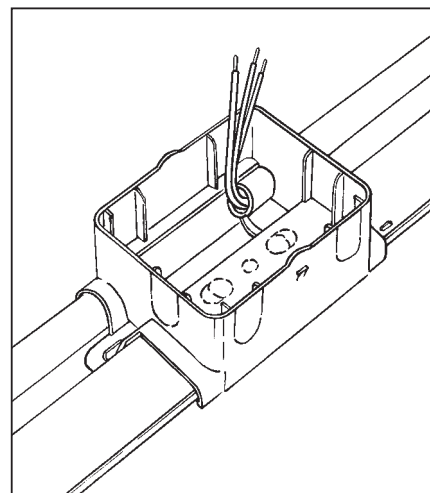

INSTALLATIESTRIP

montagehandleiding

PATENTED

INSTALLATIESTRIP

1.

2.

3.

4.

INSTALLATIESTRIP

12.

13.

14.

- Gebruikstemperatuur
- 5°C tot 60°C
- IP20
- Maximaal 3 kabels XmvK
of YmvK 5 x 2,5 mm² in
het kabelcompartiment.
- Het kabelcompartiment is
in de zin van de
NEN 1010 tabel 52-B2
(bepaling toelaatbare
stroom) een ongeperfo-
reerde kabelbaan.