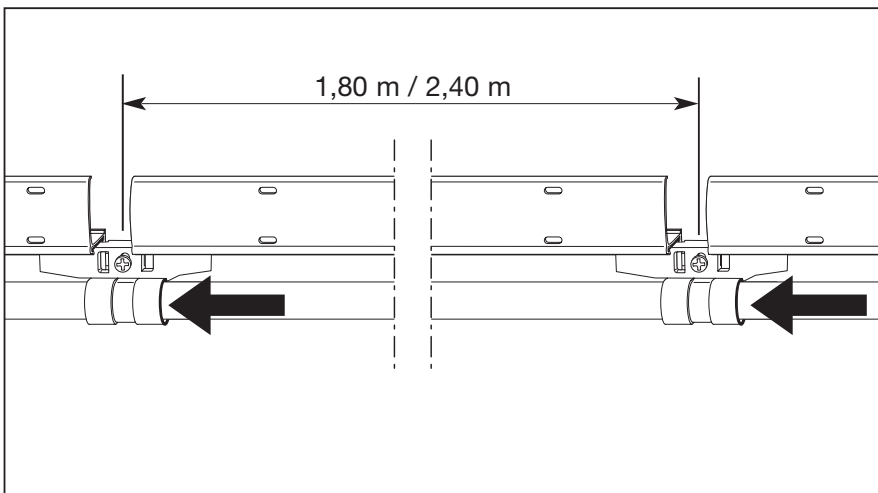

5.

6.

7.

8.

INSTALLATIESTRIP

9.

10.

11.

INSTALLATIESTRIP

12.

13.

14.

- Gebruikstemperatuur
- 5°C tot 60°C
- IP20
- Maximaal 3 kabels XmvK
of YmvK 5 x 2,5 mm² in
het kabelcompartiment.
- Het kabelcompartiment is
in de zin van de
NEN 1010 tabel 52-B2
(bepaling toelaatbare
stroom) een ongeperfo-
reerde kabelbaan.