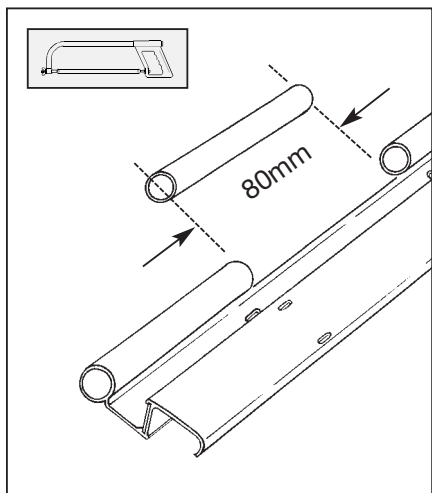

INSTALLATIESTRIP

montagehandleiding

PATENTED

INSTALLATIESTRIP

1.

2.

3.

4.

INSTALLATIESTRIP

12.

13.

14.

- Gebruikstemperatuur
- 5°C tot 60°C
- IP20
- Maximaal 3 kabels XmvK
of YmvK 5 x 2,5 mm² in
het kabelcompartiment.
- Het kabelcompartiment is
in de zin van de
NEN 1010 tabel 52-B2
(bepaling toelaatbare
stroom) een ongeperfo-
reerde kabelbaan.