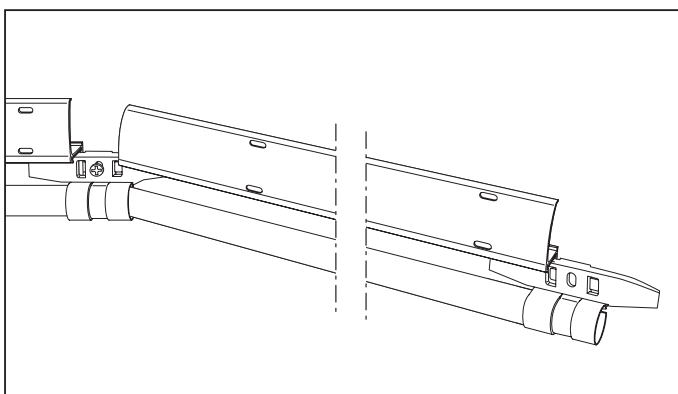

INSTALLATIESTRIP

montagehandleiding

PATENTED

INSTALLATIESTRIP

1.

2.

3.

4.

INSTALLATIESTRIP

12.

13.

14.

- Gebruikstemperatuur
- 5°C tot 60°C
- IP20
- Maximaal 3 kabels XmvK
of YmvK 5 x 2,5 mm² in
het kabelcompartiment.
- Het kabelcompartiment is
in de zin van de
NEN 1010 tabel 52-B2
(bepaling toelaatbare
stroom) een ongeperfo-
reerde kabelbaan.