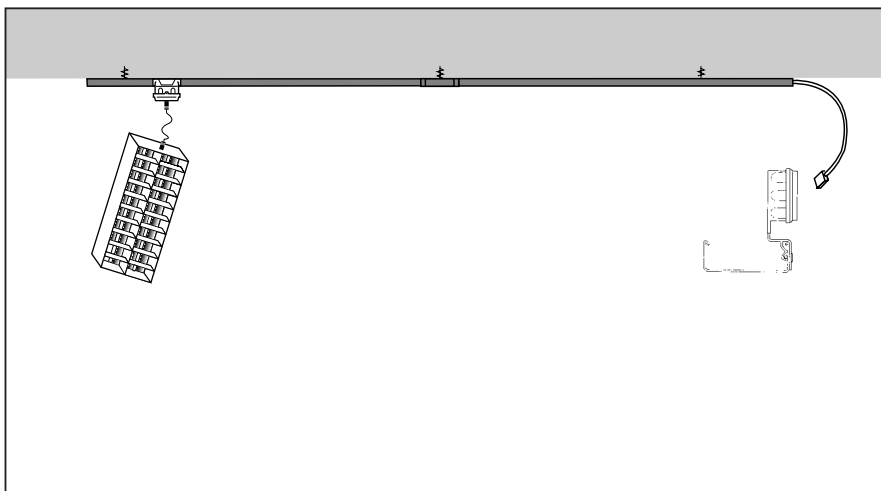

5.

6.

7.

8.

INSTALLATIESTRIP

9.

10.

11.

INSTALLATIESTRIP

12.

13.

14.

- Gebruikstemperatuur
- 5°C tot 60°C
- IP20
- Maximaal 3 kabels XmvK
of YmvK 5 x 2,5 mm² in
het kabelcompartiment.
- Het kabelcompartiment is
in de zin van de
NEN 1010 tabel 52-B2
(bepaling toelaatbare
stroom) een ongeperfo-
reerde kabelbaan.