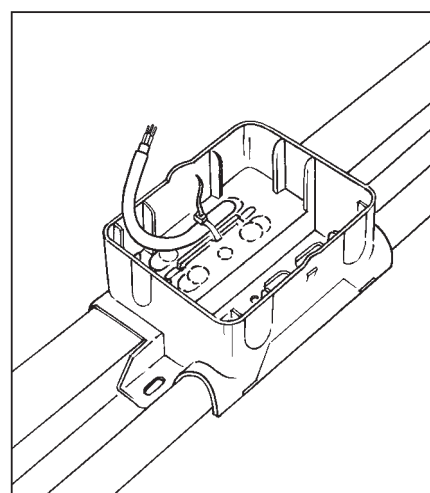

INSTALLATIESTRIP

1.

2.

3.

4.

5.

6.

7.

8.