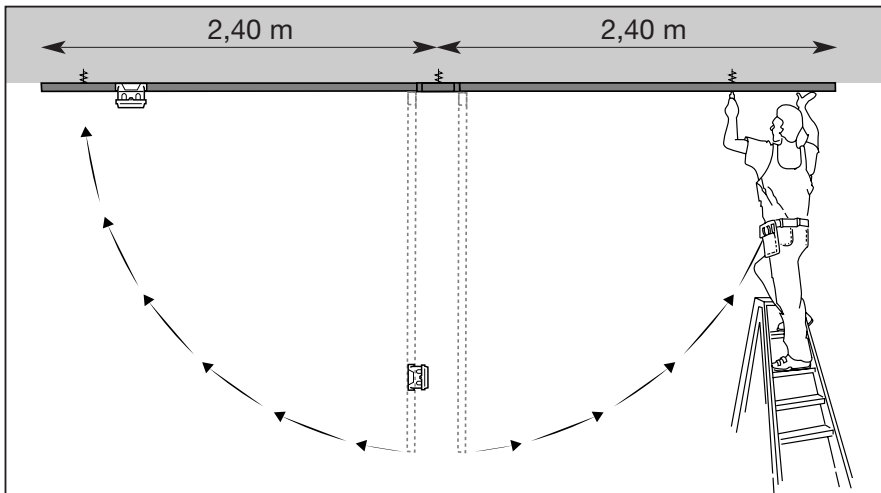

5.

6.

7.

8.

INSTALLATIESTRIP

9.

10.

11.

INSTALLATIESTRIP

12.

13.

14.

- Gebruikstemperatuur
- 5°C tot 60°C
- IP20
- Maximaal 3 kabels XmvK
of YmvK 5 x 2,5 mm² in
het kabelcompartiment.
- Het kabelcompartiment is
in de zin van de
NEN 1010 tabel 52-B2
(bepaling toelaatbare
stroom) een ongeperfo-
reerde kabelbaan.