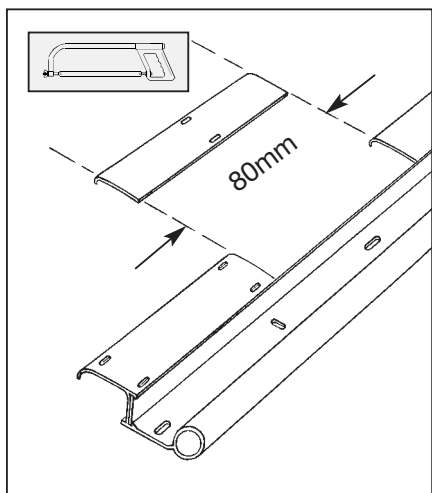

INSTALLATIESTRIP

montagehandleiding

PATENTED

INSTALLATIESTRIP

1.

2.

3.

4.

INSTALLATIESTRIP

12.

13.

14.

- Gebruikstemperatuur
- 5°C tot 60°C
- IP20
- Maximaal 3 kabels XmvK
of YmvK 5 x 2,5 mm² in
het kabelcompartiment.
- Het kabelcompartiment is
in de zin van de
NEN 1010 tabel 52-B2
(bepaling toelaatbare
stroom) een ongeperfo-
reerde kabelbaan.