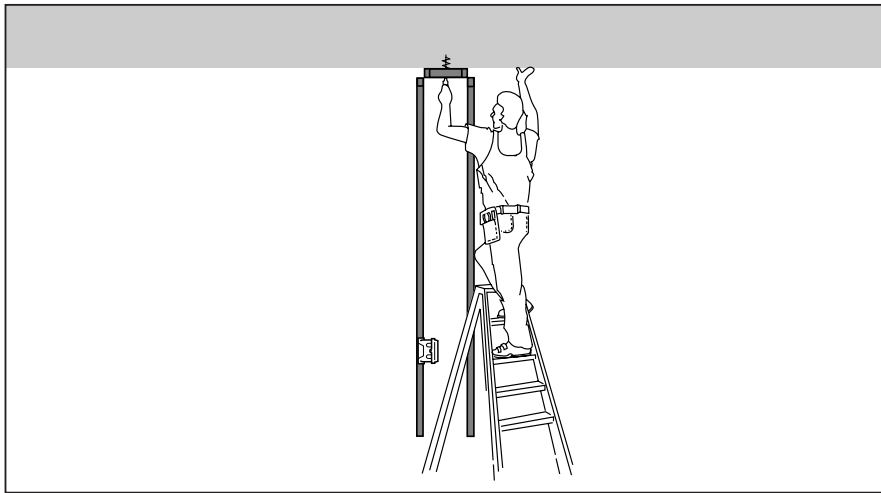

5.

6.

7.

8.

INSTALLATIESTRIP

9.

10.

11.

INSTALLATIESTRIP

12.

13.

14.

- Gebruikstemperatuur
- 5°C tot 60°C
- IP20
- Maximaal 3 kabels XmvK
of YmvK 5 x 2,5 mm² in
het kabelcompartiment.
- Het kabelcompartiment is
in de zin van de
NEN 1010 tabel 52-B2
(bepaling toelaatbare
stroom) een ongeperfo-
reerde kabelbaan.